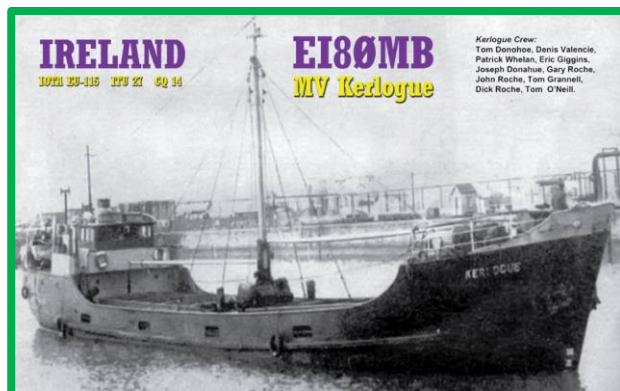

IRLANDA

EI80MB, Indicativo especial para apoyar el aniversario y también resaltar la ceremonia conmemorativa que se llevará a cabo en el Museo Marítimo Nacional de Irlanda, señal en uso durante todo el mes de diciembre de 2023, QSL vía EI6AL, más informaciones en QRZ.com <https://www.qrz.com/db/EI80MB>