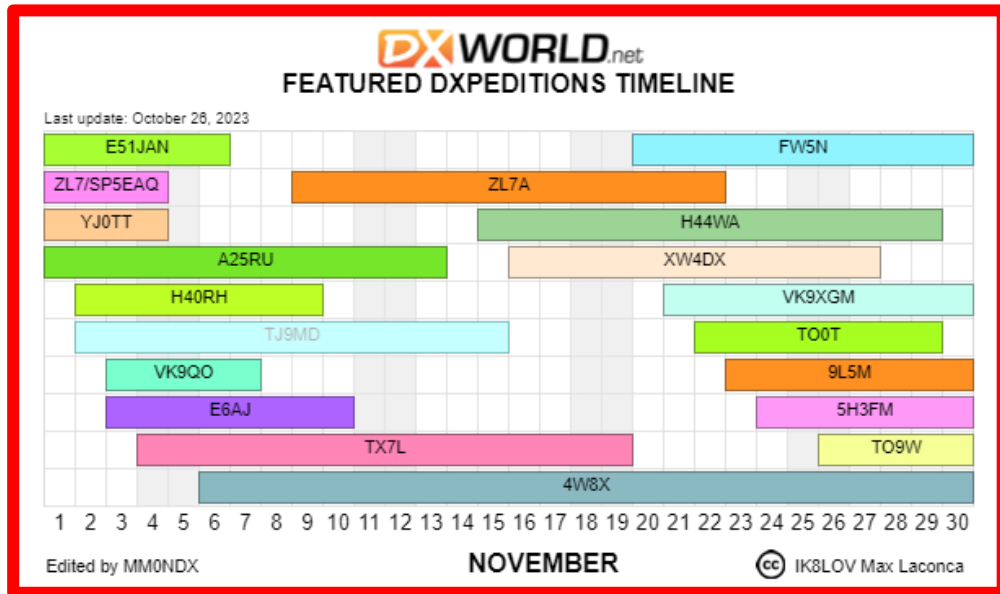

OTRAS ACTIVIDADES DESTACADAS

<https://www.hamradiotimeline.com/timeline/dxw_timeline_1_1.php>