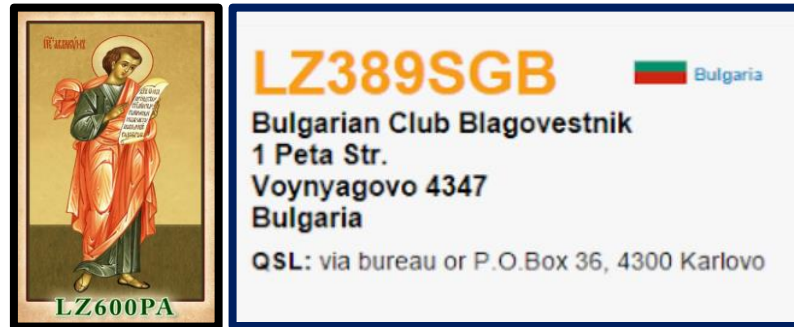

BULGARIA

El indicativo especial **LZ600PA**, estará disponible durante noviembre y diciembre de 2023, en todas las bandas y modos. Mas informaciones se pueden obtener en: <https://www.qrz.com/db/LZ600PA>